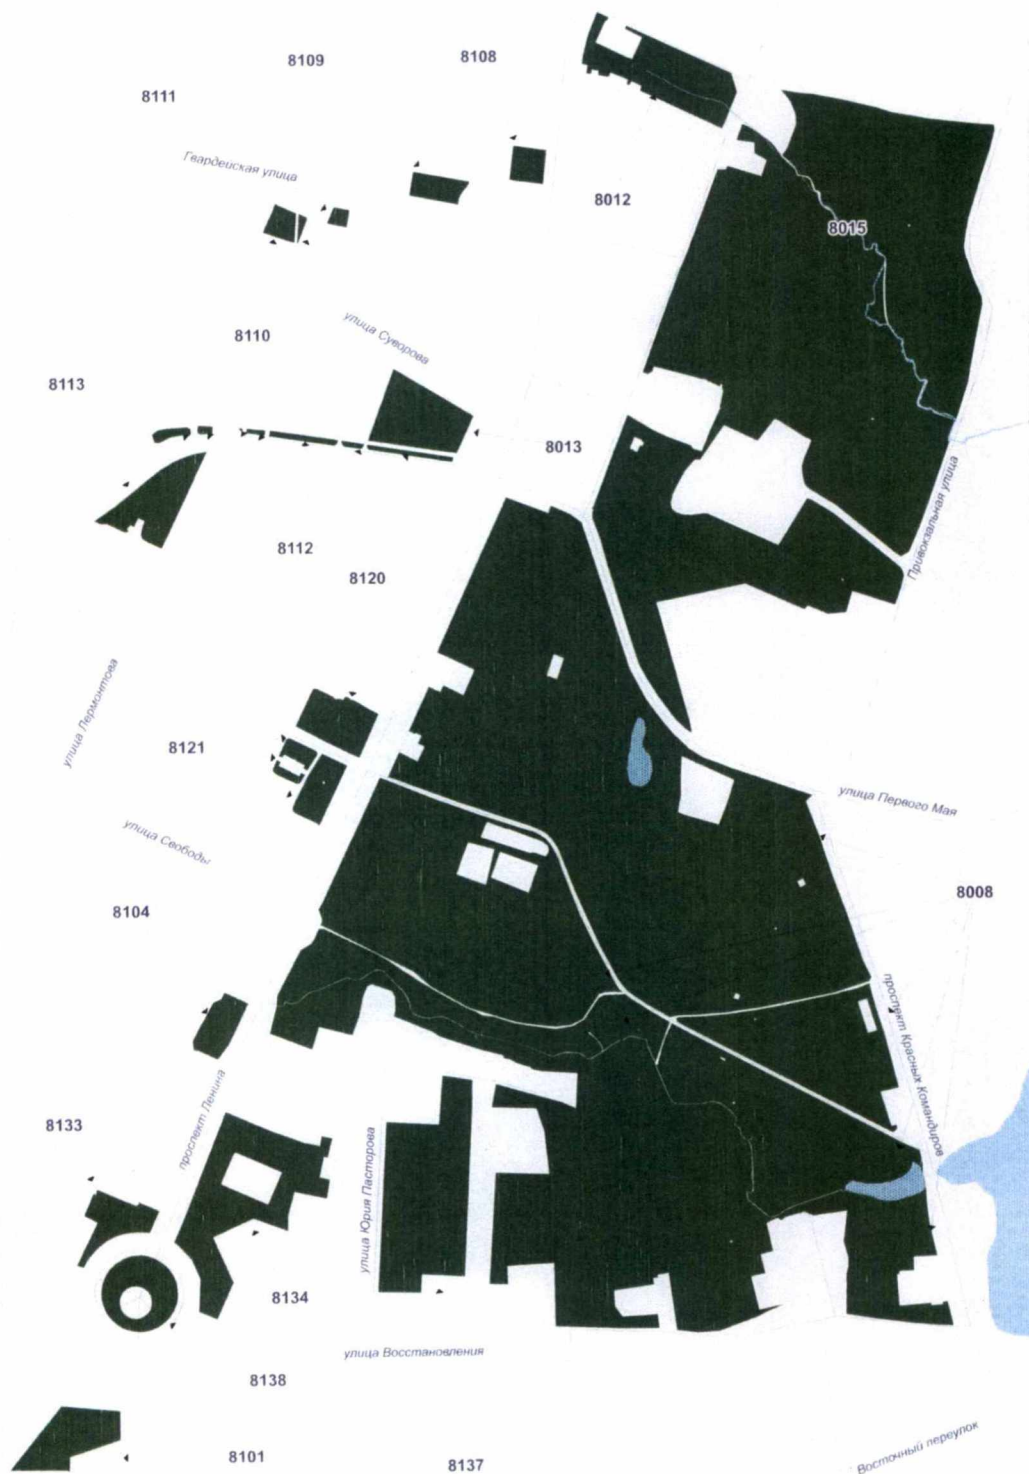

**Территории зеленых насаждений общего пользования городского значения
в границах Красносельского района Санкт-Петербурга
(внутригородское муниципальное образование города федерального значения Санкт-Петербурга
город Красное Село)**

Схема 8-6

Фрагмент 1

Условные обозначения

- границы муниципальных образований
- территории зеленых насаждений общего пользования городского значения
- водные объекты
- улично-дорожная сеть

**Территории зеленых насаждений общего пользования городского значения
в границах Красносельского района Санкт-Петербурга
(внутригородское муниципальное образование города федерального значения Санкт-Петербурга
город Красное Село, фрагмент 1)**

Схема 8-6(1)

Условные обозначения

-  границы муниципальных образований
-  территории зеленых насаждений общего пользования городского значения
-  водные объекты
-  улично-дорожная сеть