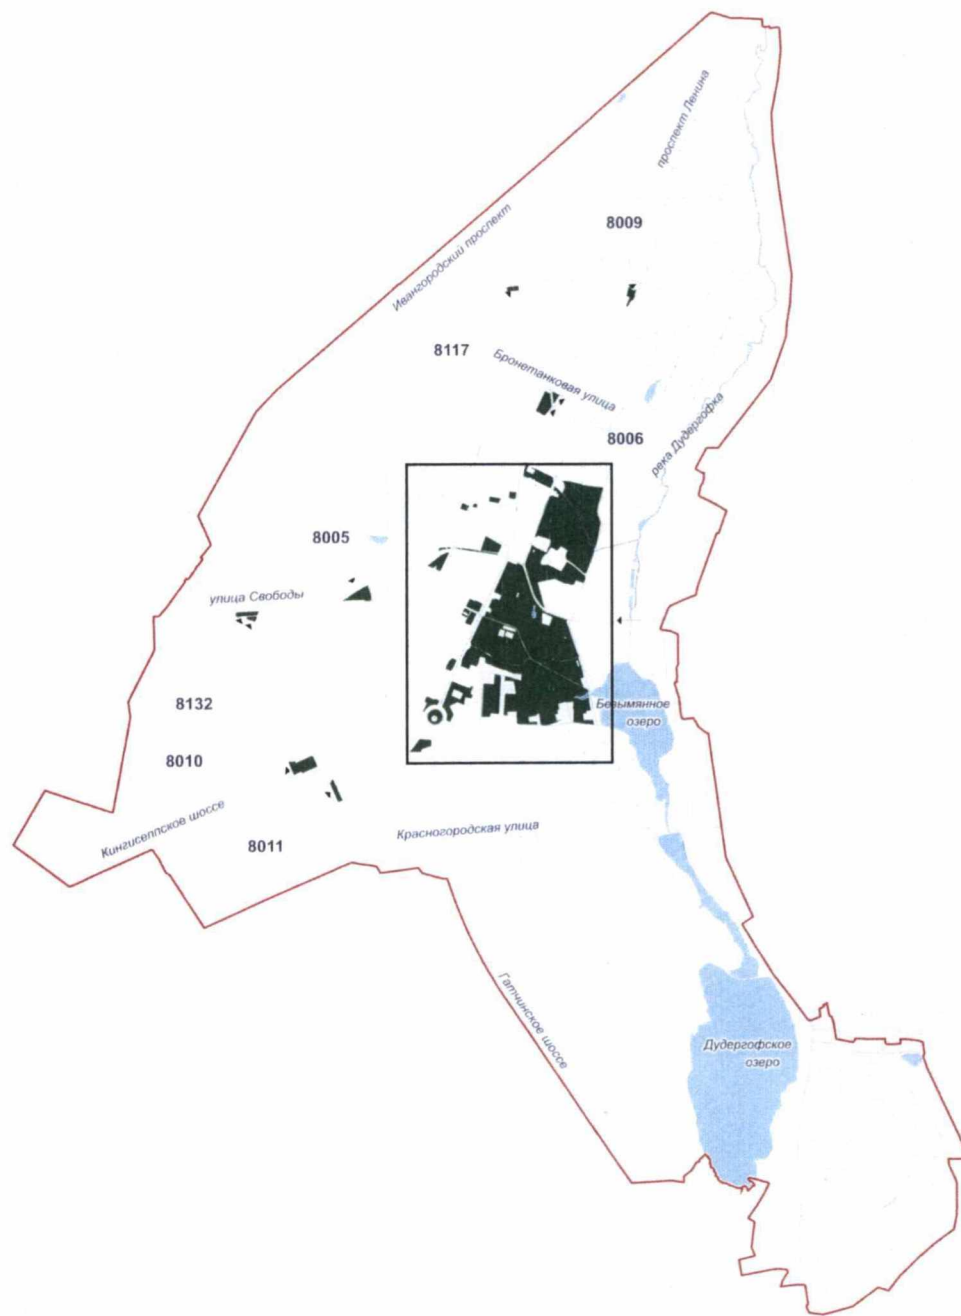

**Территории зеленых насаждений общего пользования городского значения
в границах Красносельского района Санкт-Петербурга
(внутригородское муниципальное образование города федерального значения Санкт-Петербурга
город Красное Село)**

Схема 8-6

Фрагмент 1

Условные обозначения

- границы муниципальных образований
- территории зеленых насаждений общего пользования городского значения
- водные объекты
- улично-дорожная сеть

**Территории зеленых насаждений общего пользования городского значения
в границах Красносельского района Санкт-Петербурга
(внутригородское муниципальное образование города федерального значения Санкт-Петербурга
город Красное Село, фрагмент 1)**

Схема 8-6(1)

Условные обозначения

-  границы муниципальных образований
-  территории зеленых насаждений общего пользования городского значения
-  водные объекты
-  улично-дорожная сеть